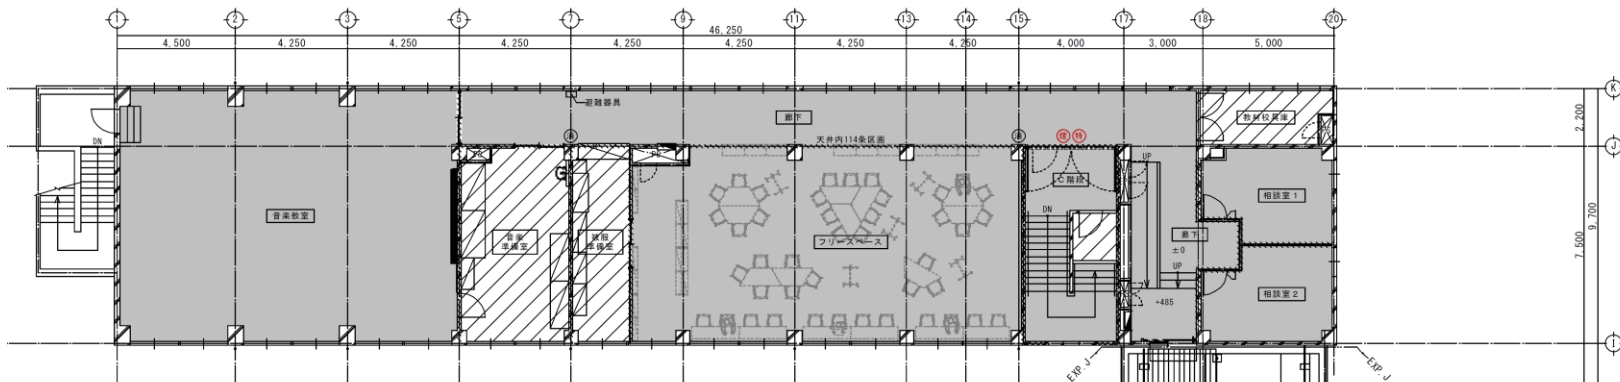

改修後

凡例

	RCを示す
	ALGを示す
	LGSを示す
	床改修工事範囲を示す
	改修工事範囲外を示す
	114条区画を示す
	面積区画・壁穴区画を示す
	レベルを示す
	特定防火設備を示す
	遮煙性能を示す

75インチ電子黒板

改修後

凡例

	RCを示す
	ALCを示す
	LGSを示す
	床改修工事範囲を示す
	改修工事範囲外を示す
	114条区画を示す
	面積区画・壁穴区画を示す
	レベルを示す
	特定防火設備を示す
	煙煙性能を示す