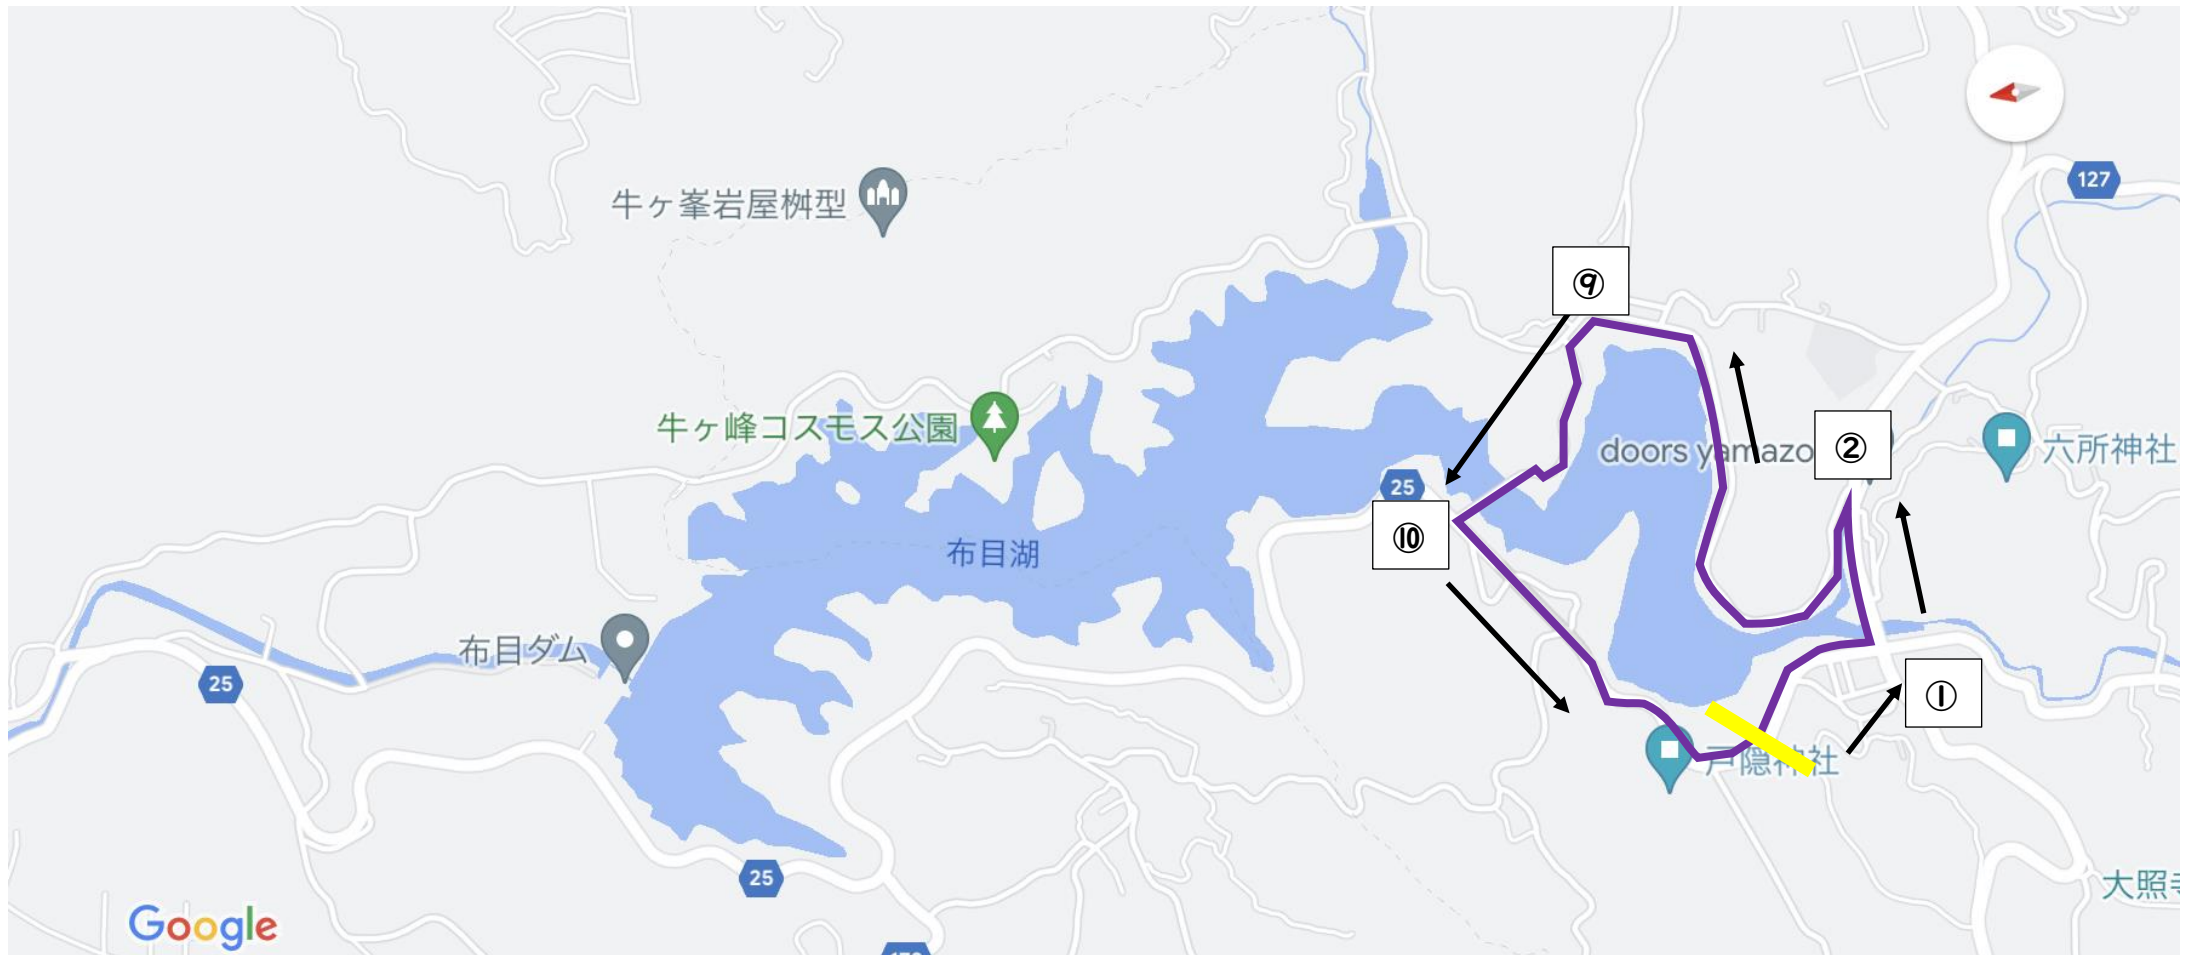

やまぞえ布目ダムマラソン大会 ハーフマラソンコース図

【1週目：約10km】

スタート・ゴール地点（農村広場）

やまぞえ布目ダムマラソン大会 ハーフマラソンコース図

【2週目：約3 km】

やまぞえ布目ダムマラソン大会 ハーフマラソンコース図

【3週目：約8 km】

⑤

⑥

⑦

⑧

⑨

⑩

⑪

※モニュメント・堰堤側

⑫

※布目ダム管理所堰堤側