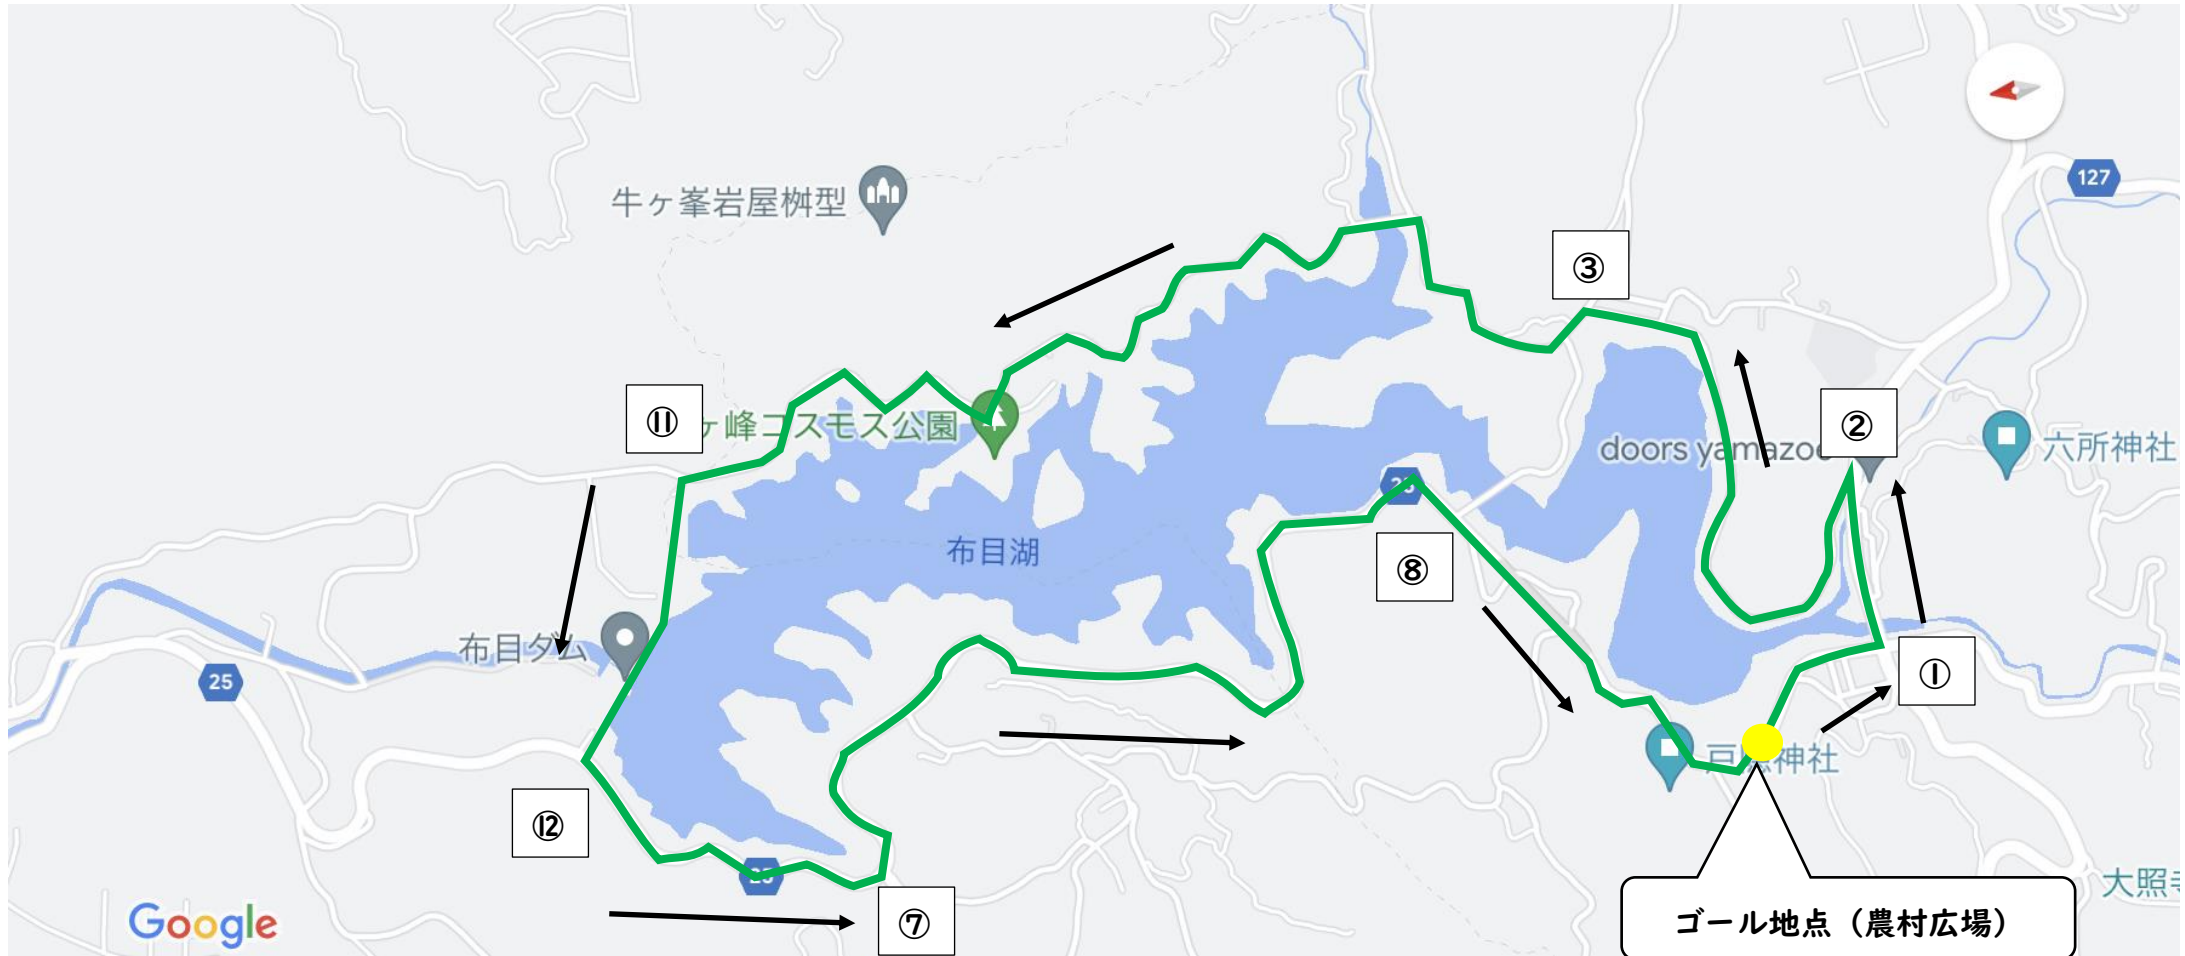

やまぞえ布目ダムマラソン大会 ハーフマラソンコース図

【1週目：約10km】

スタート・ゴール地点（農村広場）

やまぞえ布目ダムマラソン大会 ハーフマラソンコース図

【2週目：約3 km】

やまぞえ布目ダムマラソン大会 ハーフマラソンコース図

【3週目：約8 km】

⑤

⑥

⑦

⑧

⑨

⑩

⑪

※モニュメント・堰堤側

⑫

※布目ダム管理所堰堤側