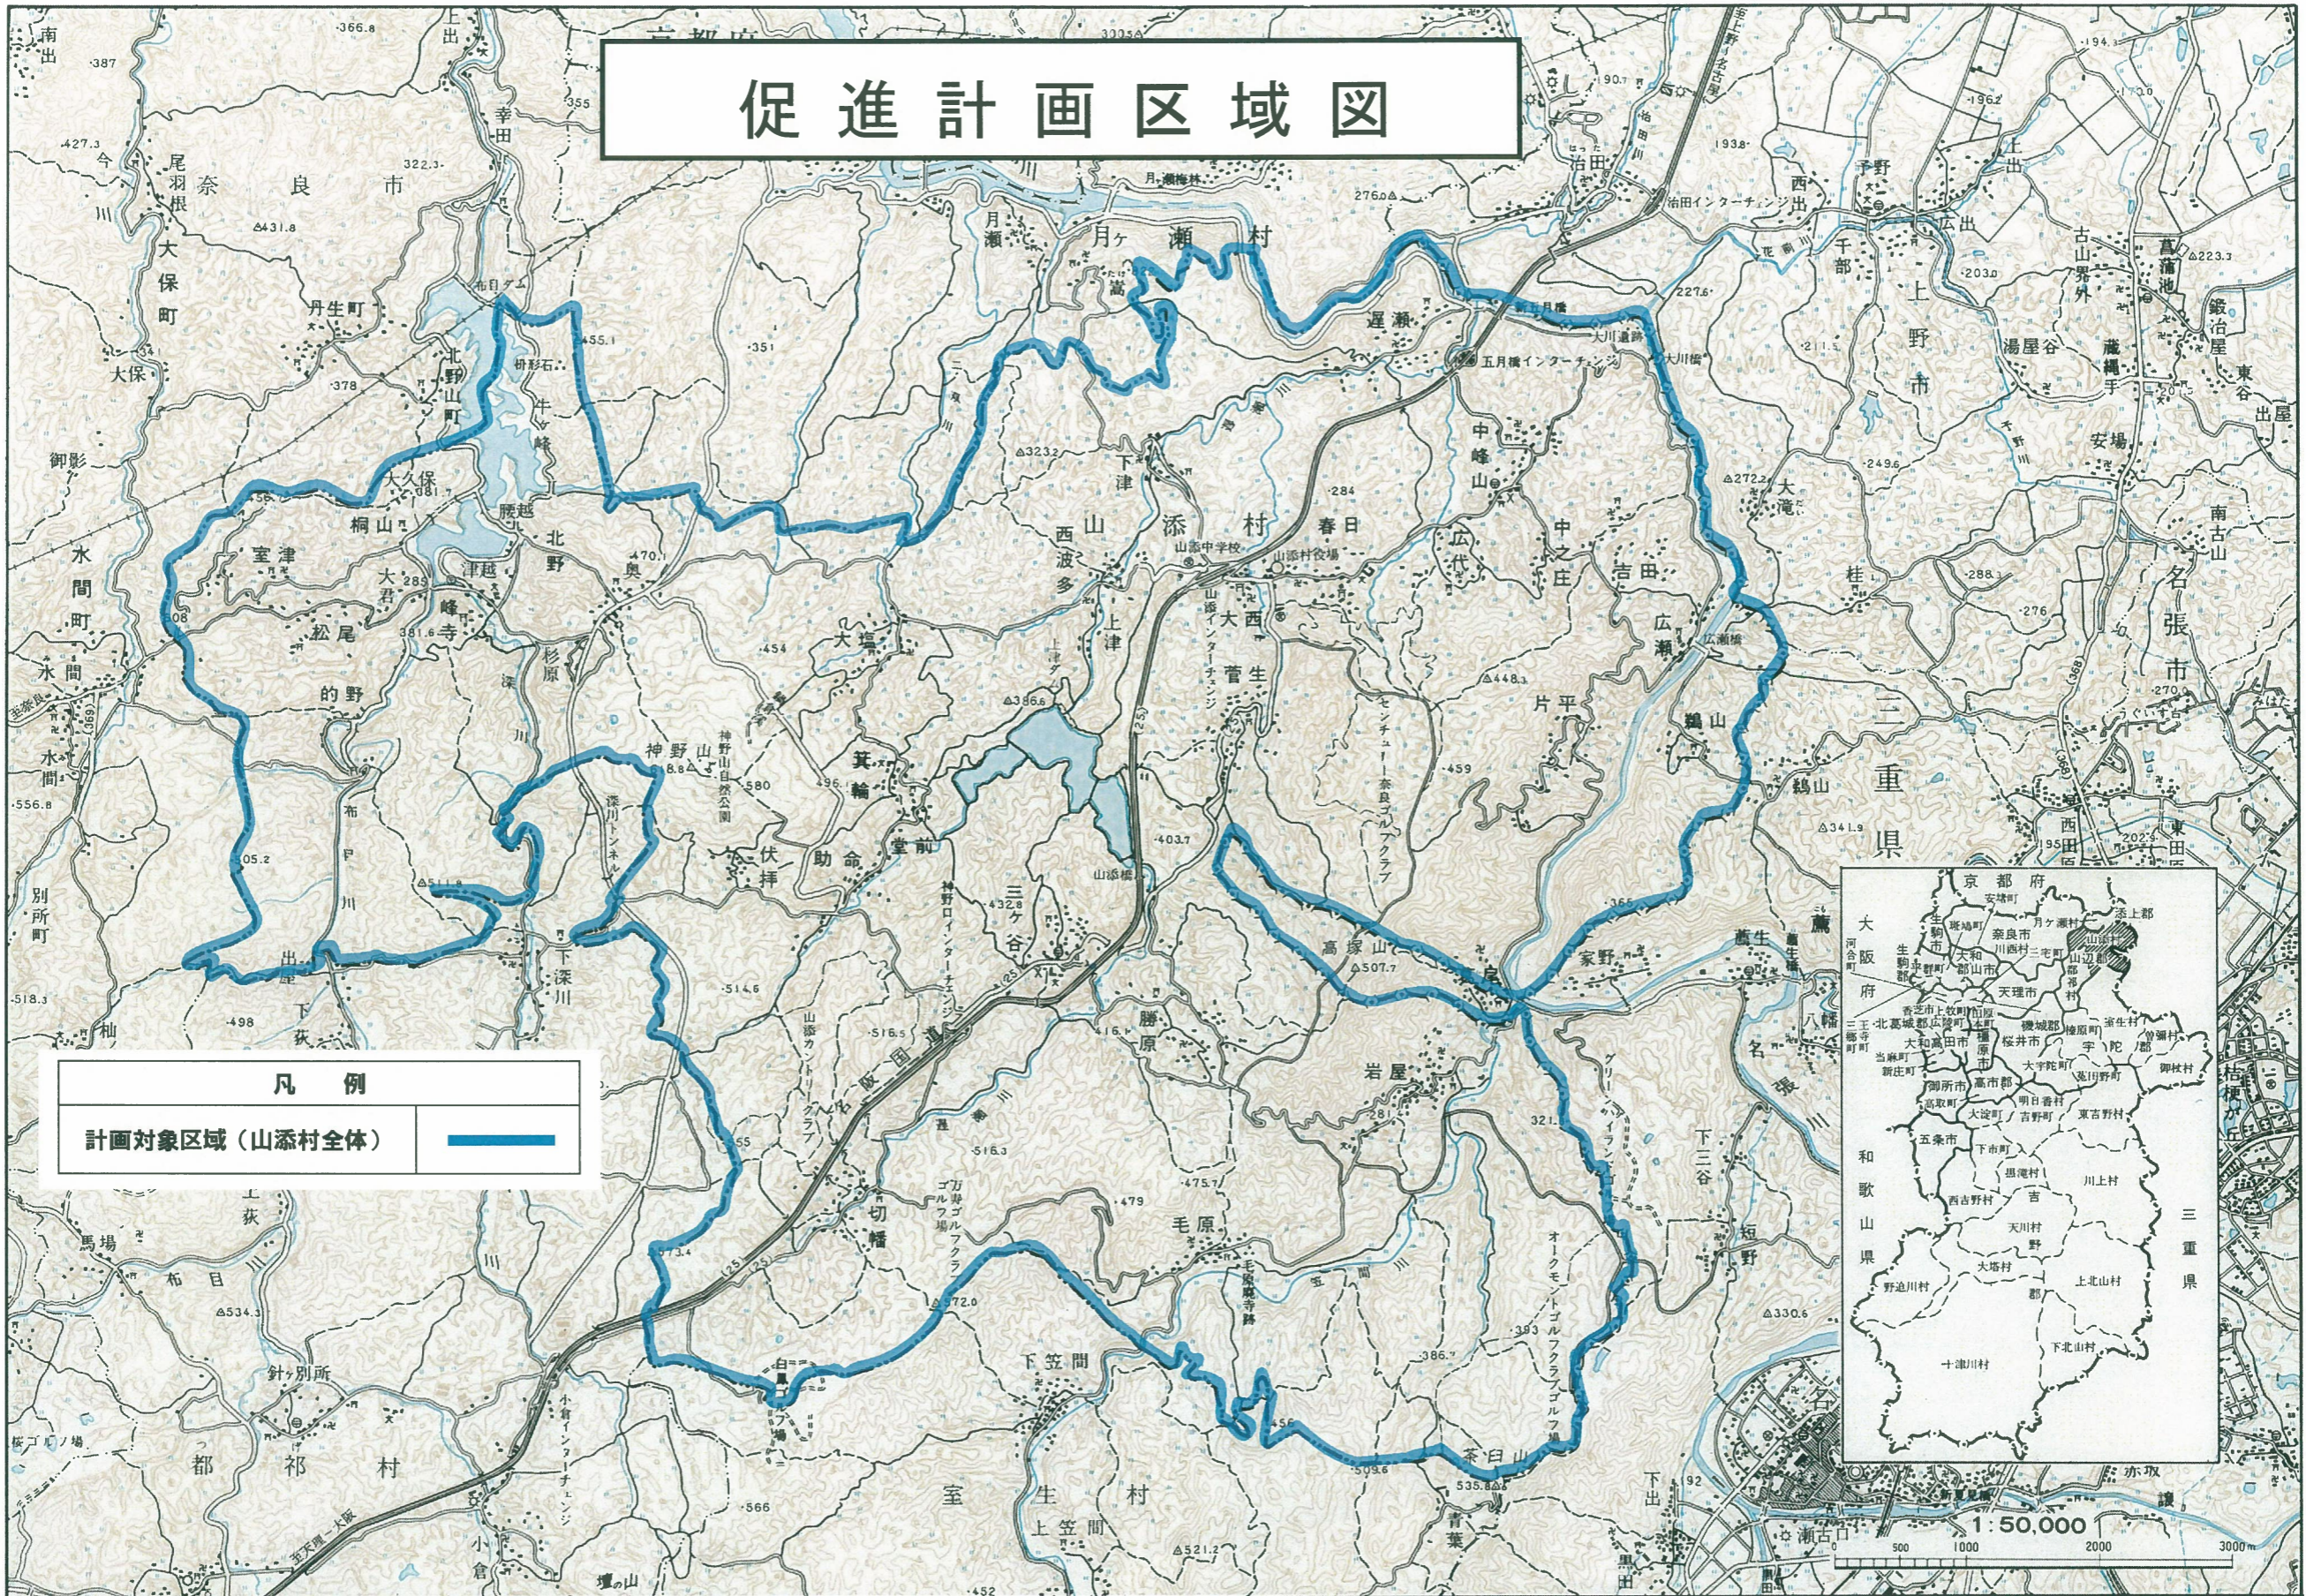

促進計画区域図

凡例

計画対象区域（山添村全体）

山添村役場

この地図は、建設省国土地理院長の承認を得て同院発行の5万分の1地形図を複製したものである。
(承認番号)昭54近複第156号